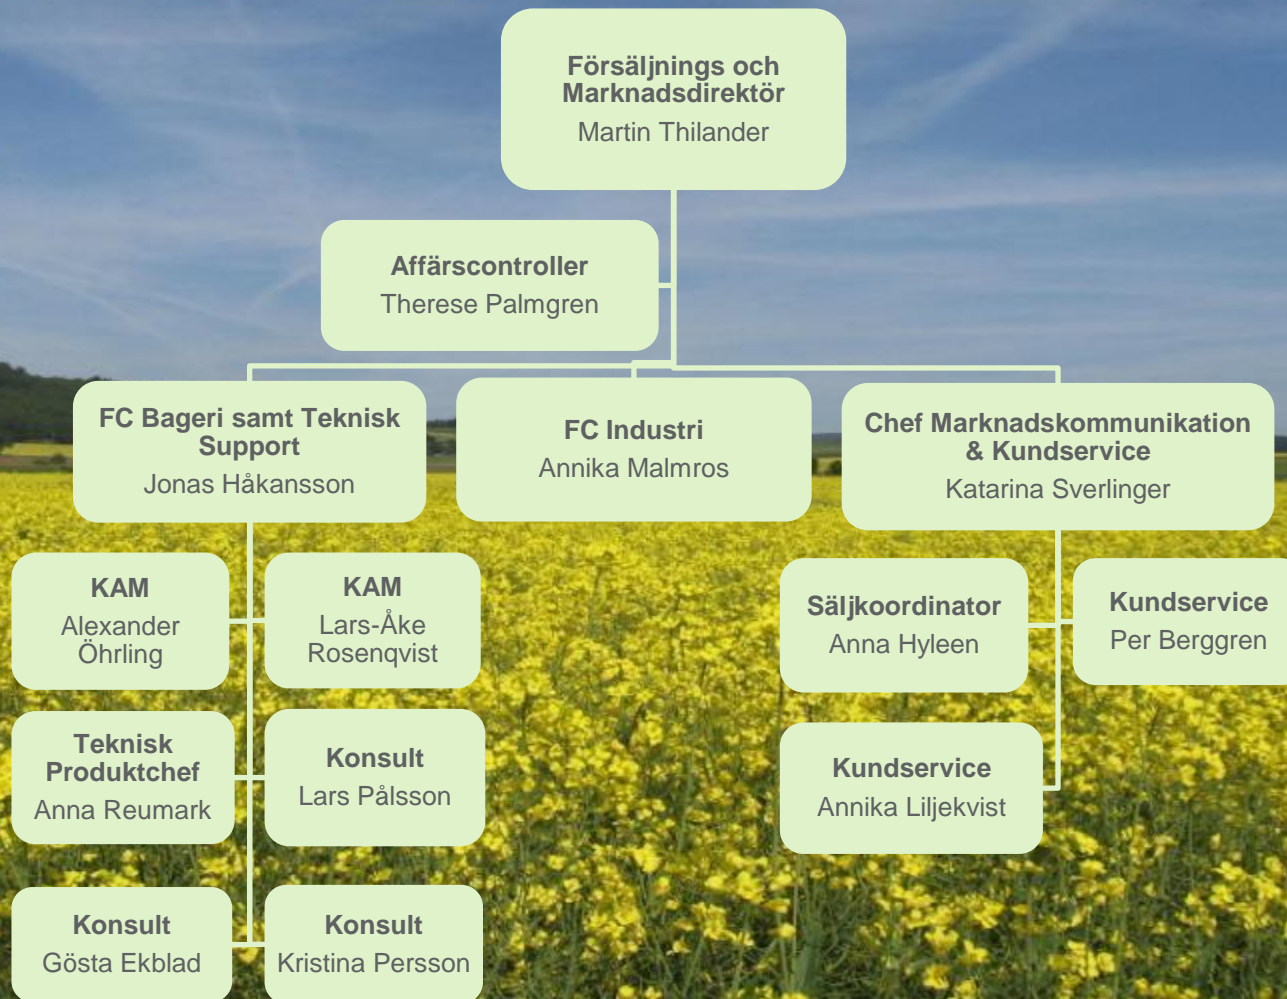

B2B Sweden

Organisationsschemat är giltigt fr.o.m. 2011-04-01